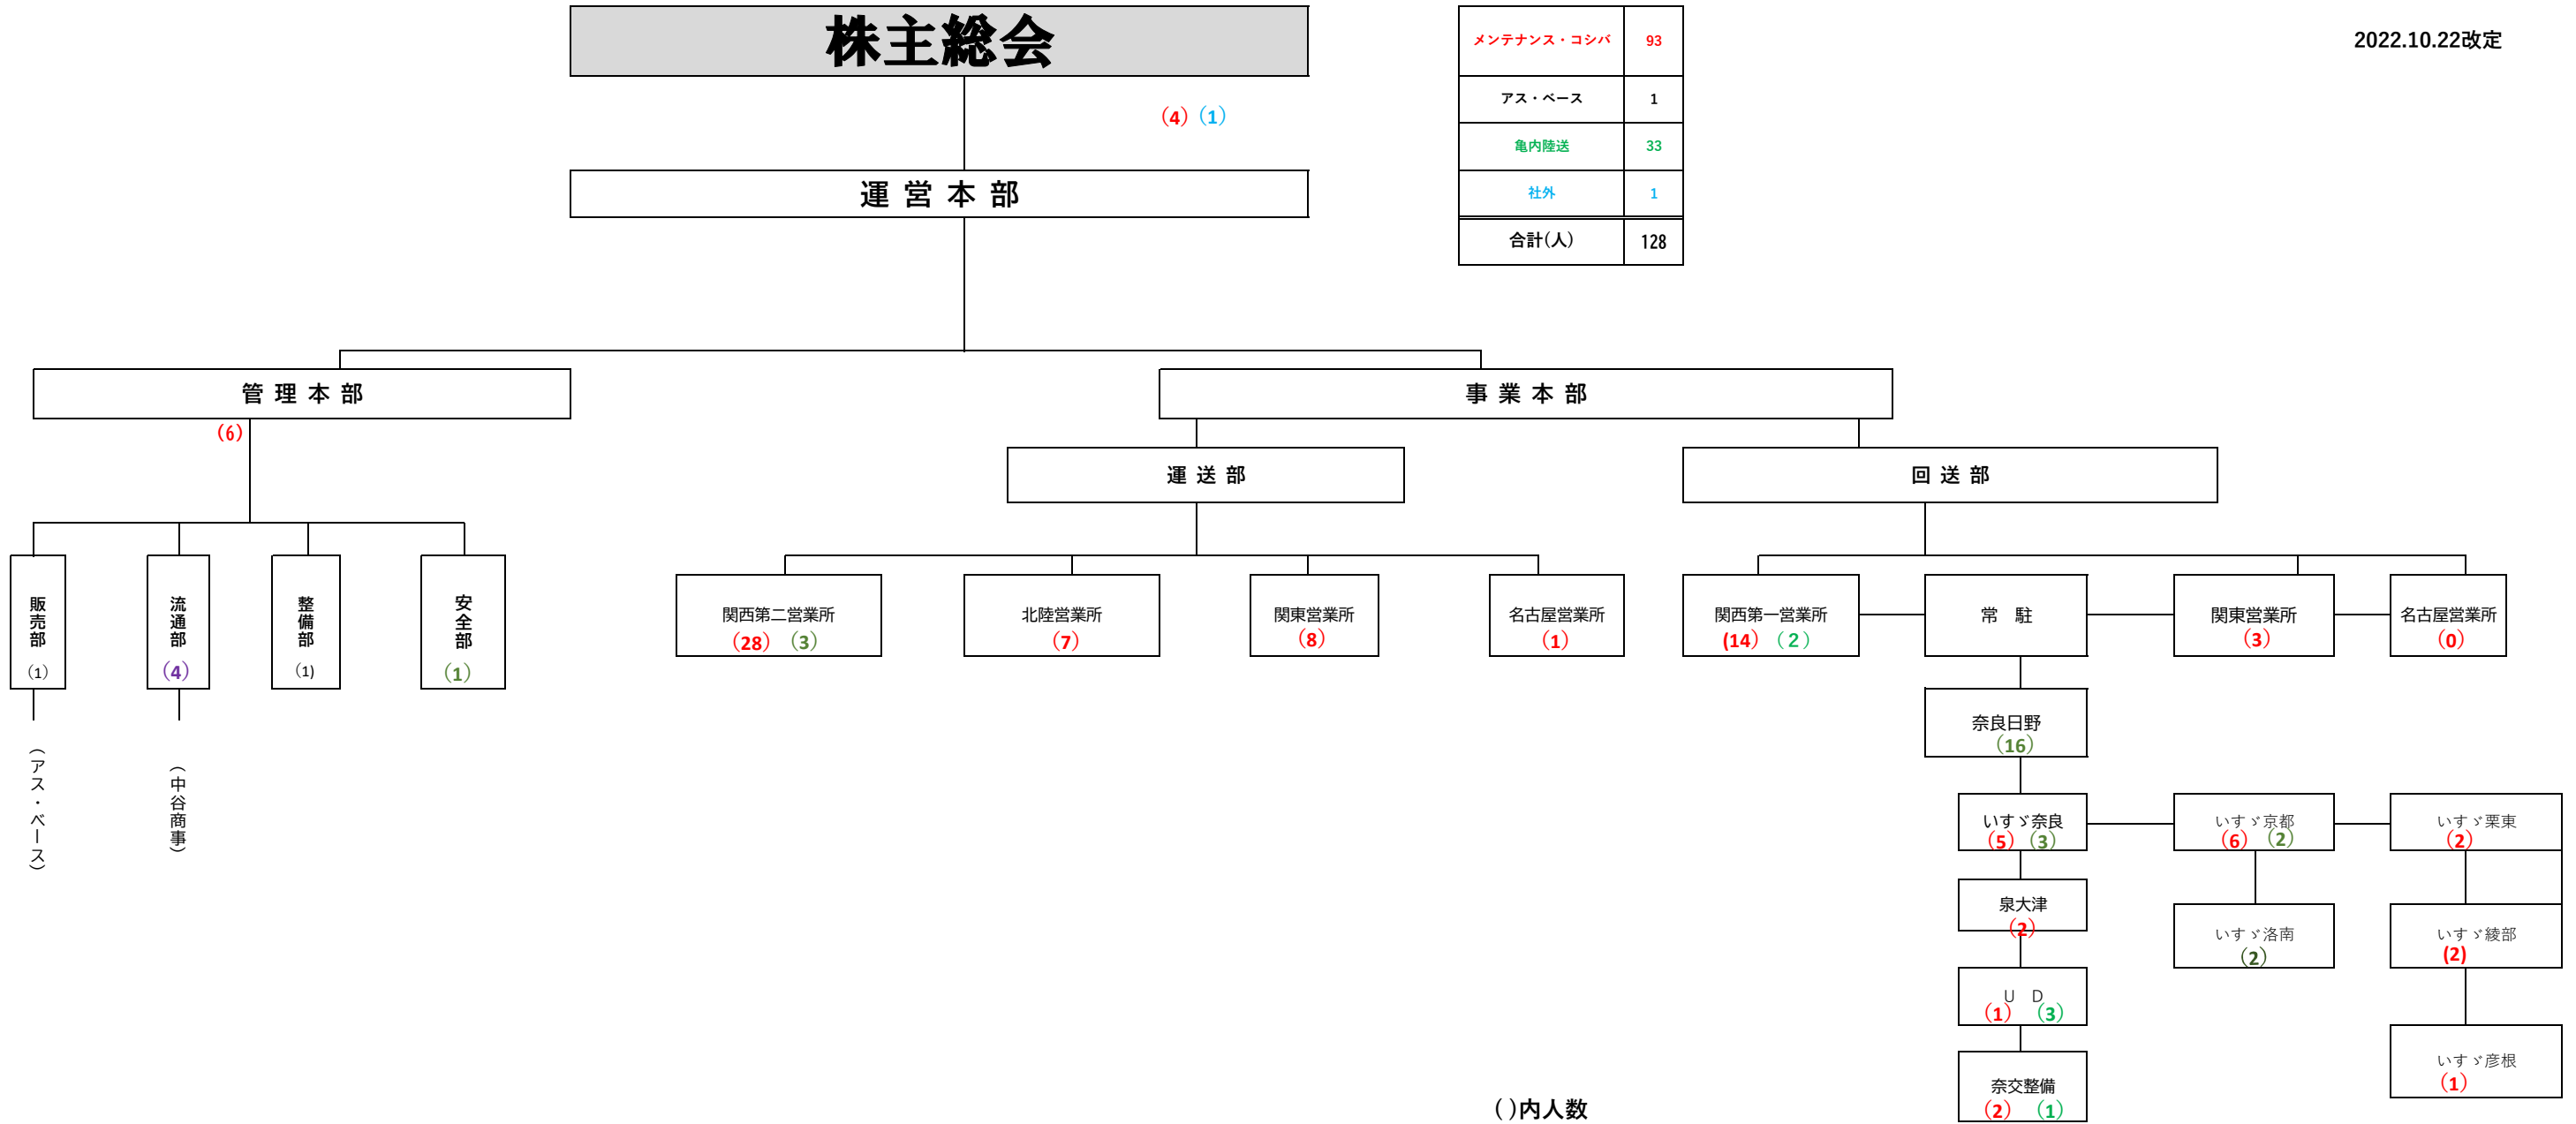

JAPAN陸送 中谷商事グループ

2022.10.22改定

メンテナンス・コシバ	93
アス・ベース	1
亀内陸送	33
社外	1
合計(人)	128